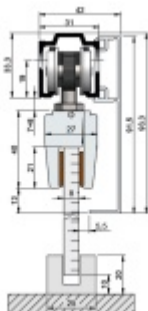

Produktový list

platný k 29. 4. 2026

luxusnikovani.cz
DELIVERED BY EFB

Sada kování pro posuvné dveře Südmetail Set B, 80 kg Na strop, 2500 mm

ID produktu: 7527

PLU: 70.25.2760

Sada kování pro skleněné posuvné dveře s oboustranným pevným dorazem

Tloušťka skla ESG 8/10 mm

Vhodné pro skleněné dveře s váhou do 80 kg.

Lišta - eloxovaný hliník

Sada obsahuje:

Lišta délky 1300/1700/2100/2500 mm pro max. šíři skla 700/900/1100/1300 mm, 2x vozík s kolečky, 2x úchyt skla, 1x vodící element pro sklo