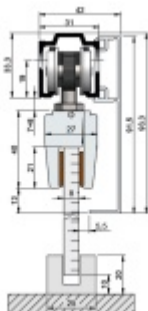

Produktový list

platný k 29. 4. 2026

luxusnikovani.cz
DELIVERED BY EFB

Sada kování pro posuvné dveře Súdmetall Set B, 80 kg 2500 mm, Na zeď

ID produktu: 7528

PLU: 70.252710

Sada kování pro skleněné posuvné dveře s oboustranným pevným dorazem

Tloušťka skla ESG 8/10 mm

Vhodné pro skleněné dveře s váhou do 80 kg.

Lišta - eloxovaný hliník

Sada obsahuje:

Lišta délky 1300/1700/2100/2500 mm pro max. šíři skla 700/900/1100/1300 mm, 2x vozík s kolečky, 2x úchyt skla, 1x vodící element pro sklo