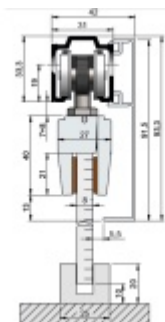

Produktový list

platný k 25. 4. 2026

luxusnikovani.cz
DELIVERED BY EFB