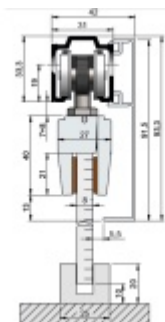

## Sada kování pro posuvné dveře Südmetail Set C

Sada kování pro skleněné posuvné dveře s oboustranným automatickým dojezdem.

Tloušťka skla ESG 8/10 mm

Lišta - eloxovaný hliník

Sada obsahuje:

Lišta délky 1300/1700/2100/2500 mm pro max. šíři skla 700/900/1100/1300 mm, 2x vozík s kolečky, 2x úchyt skla, 1x vodící element pro sklo