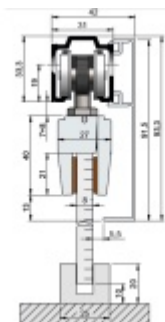

Produktový list

platný k 29. 4. 2026

luxusnikovani.cz
DELIVERED BY EFB