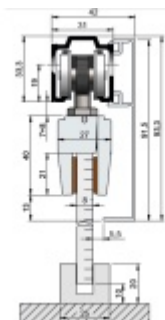

## Sada kování pro posuvné dveře Südmetail Set C 1700 mm, Na strop

ID produktu: 7532

PLU: 70.25.3060

Sada kování pro skleněné posuvné dveře s oboustranným automatickým dojezdem.

Tloušťka skla ESG 8/10 mm

Lišta - eloxovaný hliník

Sada obsahuje:

Lišta délky 1300/1700/2100/2500 mm pro max. šíři skla 700/900/1100/1300 mm, 2x vozík s kolečky, 2x úchyt skla, 1x vodící element pro sklo

**!! Při délce lišty přesahující 2100 mm bude dopravné kalkulováno individuálně. Cenu za dopravu sdělíme po objednání případně jí můžete poptat předem. Dopravné je realizováno přímo z výrobního závodu v zahraničí !!**