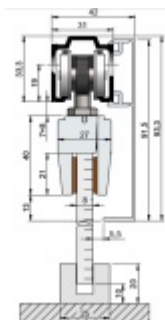

## Sada kování pro posuvné dveře Südmetail Set C 1700 mm, Na zeď

ID produktu: 7533

PLU: 70.25.3010

Sada kování pro skleněné posuvné dveře s oboustranným automatickým dojezdem.

Tloušťka skla ESG 8/10 mm

Lišta - eloxovaný hliník

Sada obsahuje:

Lišta délky 1300/1700/2100/2500 mm pro max. šíři skla 700/900/1100/1300 mm, 2x vozík s kolečky, 2x úchyt skla, 1x vodící element pro sklo

**!! Při délce lišty přesahující 2100 mm bude dopravné kalkulováno individuálně. Cenu za dopravu sdělíme po objednání případně jí můžete poptat předem. Dopravné je realizováno přímo z výrobního závodu v zahraničí !!**