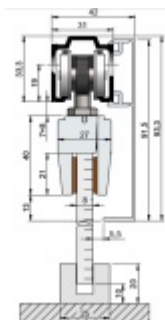

Produktový list

platný k 26. 4. 2026

luxusnikovani.cz
DELIVERED BY EFB