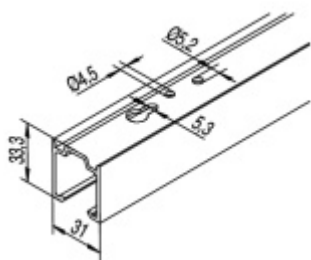

Produktový list

platný k 1. 5. 2026

luxusnikovani.cz
DELIVERED BY EFB

Lišta pro posuvné dveře Sudmetal Set A B C E, strop

Lišta pro posuvné dveře

Eloxovaný hliník F1

Délka lišty 1300/1700/2100/2500/3100/6000 mm
pro max. šířku skla

500-700/710-900/910-1100/1110-1300/1310-1600 mm

!! Při délce lišty přesahující 2100 mm bude dopravné kalkulováno individuálně. Cenu za dopravu sdělíme po objednání případně jí můžete poptat předem. Dopravné je realizováno přímo z výrobního závodu v zahraničí !!