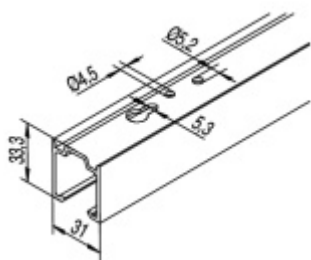

Produktový list

platný k 28. 4. 2026

luxusnikovani.cz
DELIVERED BY EFB

Lišta pro posuvné dveře Sudmetal Set A B C E, strop

Lišta pro posuvné dveře

Eloxovaný hliník F1

Délka lišty 1300/1700/2100/2500/3100/6000 mm
pro max. šířku skla

500-700/710-900/910-1100/1110-1300/1310-1600 mm

!! Při délce lišty přesahující 2100 mm bude dopravné kalkulováno individuálně. Cenu za dopravu sdělíme po objednání případně jí můžete poptat předem. Dopravné je realizováno přímo z výrobního závodu v zahraničí !!