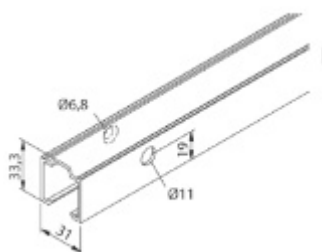

Produktový list

platný k 17. 5. 2026

luxusnikovani.cz
DELIVERED BY EFB

Lišta pro posuvné dveře Sudmetal Set A B C, zeď

Lišta pro posuvné dveře montovaná na zeď

Eloxovaný hliník F1

Délka lišty 1300/1700/2100/2500/3100/6000 mm
pro max. šířku skla

500-700/710-900/910-1100/1110-1300/1310-1600 mm

!! Při délce lišty přesahující 2100 mm bude dopravné kalkulováno individuálně. Cenu za dopravu sdělíme po objednání případně jí můžete poptat předem. Dopravné je realizováno přímo z výrobního závodu v zahraničí !!