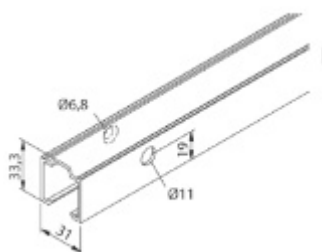

Produktový list

platný k 29. 4. 2026

luxusnikovani.cz
DELIVERED BY EFB

Lišta pro posuvné dveře Sudmetal Set A B C, zeď

Lišta pro posuvné dveře montovaná na zeď

Eloxovaný hliník F1

Délka lišty 1300/1700/2100/2500/3100/6000 mm
pro max. šířku skla

500-700/710-900/910-1100/1110-1300/1310-1600 mm

!! Při délce lišty přesahující 2100 mm bude dopravné kalkulováno individuálně. Cenu za dopravu sdělíme po objednání případně jí můžete poptat předem. Dopravné je realizováno přímo z výrobního závodu v zahraničí !!