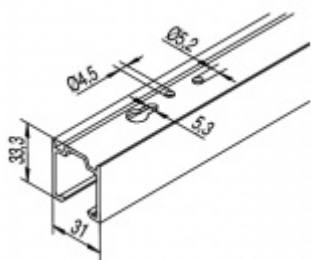

Produktový list

platný k 16. 9. 2025

luxusnikovani.cz
DELIVERED BY EFB

Lišta pro posuvné dveře Sudmetal Set A B C E, strop 1300 mm

ID produktu: 7540

PLU: 70.25.0900

Lišta pro posuvné dveře

Eloxovaný hliník F1

Délka lišty 1300/1700/2100/2500/3100/6000 mm

pro max. šířku skla

500-700/710-900/910-1100/1110-1300/1310-1600 mm

!! Při délce lišty přesahující 2100 mm bude dopravné kalkulováno individuálně. Cenu za dopravu sdělíme po objednání případně jí můžete poptat předem. Dopravné je realizováno přímo z výrobního závodu v zahraničí !!

Vaše cena bez DPH

1 513 Kč

Vaše cena s DPH

1 830,73 Kč

Zobrazit produkt