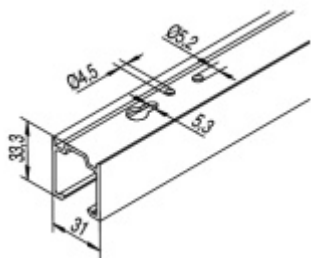

Produktový list

platný k 29. 4. 2026

luxusnikovani.cz
DELIVERED BY EFB

Lišta pro posuvné dveře Sudmetal Set A B C E, strop 2100 mm

ID produktu: 7542

PLU: 70.25.0920

Lišta pro posuvné dveře

Eloxovaný hliník F1

Délka lišty 1300/1700/2100/2500/3100/6000 mm
pro max. šířku skla

500-700/710-900/910-1100/1110-1300/1310-1600 mm

!! Při délce lišty přesahující 2100 mm bude dopravné kalkulováno individuálně. Cenu za dopravu sdělíme po objednání případně jí můžete poptat předem. Dopravné je realizováno přímo z výrobního závodu v zahraničí !!

Vaše cena bez DPH

94,2 €

Vaše cena s DPH

113,99 €

Zobrazit produkt