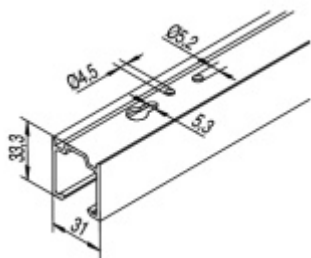

Produktový list

platný k 28. 4. 2026

luxusnikovani.cz
DELIVERED BY EFB

Lišta pro posuvné dveře Sudmetal Set A B C E, strop 2500 mm

ID produktu: 7543

PLU: 70.25.0930

Lišta pro posuvné dveře

Eloxovaný hliník F1

Délka lišty 1300/1700/2100/2500/3100/6000 mm

pro max. šířku skla

500-700/710-900/910-1100/1110-1300/1310-1600 mm

!! Při délce lišty přesahující 2100 mm bude dopravné kalkulováno individuálně. Cenu za dopravu sdělíme po objednání případně jí můžete poptat předem. Dopravné je realizováno přímo z výrobního závodu v zahraničí !!

Vaše cena bez DPH

116,04 €

Vaše cena s DPH

140,41 €

Zobrazit produkt