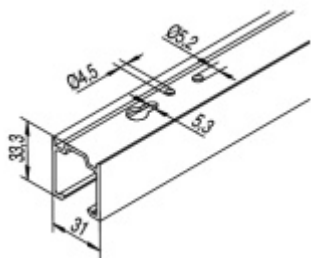

Produktový list

platný k 13. 5. 2026

luxusnikovani.cz
DELIVERED BY EFB

Lišta pro posuvné dveře Sudmetal Set A B C E, strop 3100 mm

ID produktu: 7544

PLU: 70.25.0940

Lišta pro posuvné dveře

Eloxovaný hliník F1

Délka lišty 1300/1700/2100/2500/3100/6000 mm
pro max. šířku skla

500-700/710-900/910-1100/1110-1300/1310-1600 mm

!! Při délce lišty přesahující 2100 mm bude dopravné kalkulováno individuálně. Cenu za dopravu sdělíme po objednání případně jí můžete poptat předem. Dopravné je realizováno přímo z výrobního závodu v zahraničí !!

Vaše cena bez DPH

3 468 Kč

Vaše cena s DPH

4 196,28 Kč

Zobrazit produkt