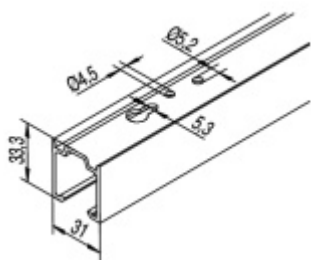

Produktový list

platný k 4. 5. 2026

luxusnikovani.cz
DELIVERED BY EFB

Lišta pro posuvné dveře Sudmetal Set A B C E, strop 6000 mm

ID produktu: 7545

PLU: 70.25.0890

Lišta pro posuvné dveře

Eloxovaný hliník F1

Délka lišty 1300/1700/2100/2500/3100/6000 mm

pro max. šířku skla

500-700/710-900/910-1100/1110-1300/1310-1600 mm

!! Při délce lišty přesahující 2100 mm bude dopravné kalkulováno individuálně. Cenu za dopravu sdělíme po objednání případně jí můžete poptat předem. Dopravné je realizováno přímo z výrobního závodu v zahraničí !!

Vaše cena bez DPH

279,31 €

Vaše cena s DPH

337,96 €

Zobrazit produkt