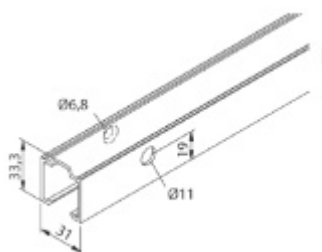

Produktový list

platný k 28. 4. 2026

luxusnikovani.cz
DELIVERED BY EFB

Lišta pro posuvné dveře Sudmetal Set A B C, zeď 6000 mm

ID produktu: 7546

PLU: 70.25.2140

Lišta pro posuvné dveře montovaná na zeď

Eloxovaný hliník F1

Délka lišty 1300/1700/2100/2500/3100/6000 mm

pro max. šířku skla

500-700/710-900/910-1100/1110-1300/1310-1600 mm

!! Při délce lišty přesahující 2100 mm bude dopravné kalkulováno individuálně. Cenu za dopravu sdělíme po objednání případně jí můžete poptat předem. Dopravné je realizováno přímo z výrobního závodu v zahraničí !!

Vaše cena bez DPH

6 843 Kč

Vaše cena s DPH

8 280,04 Kč

Zobrazit produkt