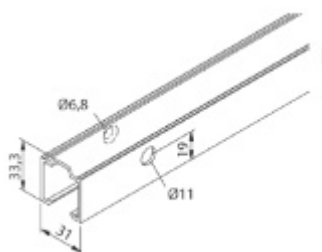

Produktový list

platný k 27. 4. 2026

luxusnikovani.cz
DELIVERED BY EFB

Lišta pro posuvné dveře Sudmetal Set A B C, zeď 1300 mm

ID produktu: 7547

PLU: 70.25.2150

Lišta pro posuvné dveře montovaná na zeď

Eloxovaný hliník F1

Délka lišty 1300/1700/2100/2500/3100/6000 mm

pro max. šířku skla

500-700/710-900/910-1100/1110-1300/1310-1600 mm

!! Při délce lišty přesahující 2100 mm bude dopravné kalkulováno individuálně. Cenu za dopravu sdělíme po objednání případně jí můžete poptat předem. Dopravné je realizováno přímo z výrobního závodu v zahraničí !!

Vaše cena bez DPH

60,53 €

Vaše cena s DPH

73,24 €

Zobrazit produkt