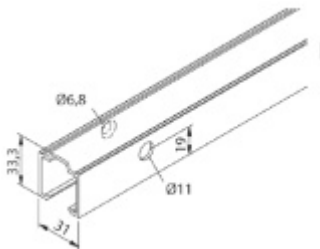

Produktový list

platný k 10. 6. 2026

luxusnikovani.cz
DELIVERED BY EFB

Lišta pro posuvné dveře Sudmetal Set A B C, zeď 2100 mm

ID produktu: 7549

PLU: 70.25.2170

Lišta pro posuvné dveře montovaná na zeď

Eloxovaný hliník F1

Délka lišty 1300/1700/2100/2500/3100/6000 mm

pro max. šířku skla

500-700/710-900/910-1100/1110-1300/1310-1600 mm

!! Při délce lišty přesahující 2100 mm bude dopravné kalkulováno individuálně. Cenu za dopravu sdělíme po objednání případně jí můžete poptat předem. Dopravné je realizováno přímo z výrobního závodu v zahraničí !!

Vaše cena bez DPH

2 308 Kč

Vaše cena s DPH

2 792,68 Kč

Zobrazit produkt