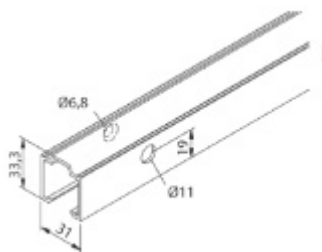

Produktový list

platný k 29. 4. 2026

luxusnikovani.cz
DELIVERED BY EFB

Lišta pro posuvné dveře Sudmetal Set A B C, zeď 2100 mm

ID produktu: 7549

PLU: 70.25.2170

Lišta pro posuvné dveře montovaná na zeď

Eloxovaný hliník F1

Délka lišty 1300/1700/2100/2500/3100/6000 mm

pro max. šířku skla

500-700/710-900/910-1100/1110-1300/1310-1600 mm

!! Při délce lišty přesahující 2100 mm bude dopravné kalkulováno individuálně. Cenu za dopravu sdělíme po objednání případně jí můžete poptat předem. Dopravné je realizováno přímo z výrobního závodu v zahraničí !!

Vaše cena bez DPH

94,2 €

Vaše cena s DPH

113,99 €

Zobrazit produkt