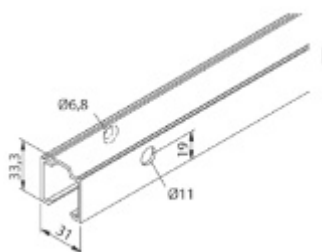

Produktový list

platný k 29. 4. 2026

luxusnikovani.cz
DELIVERED BY EFB

Lišta pro posuvné dveře Sudmetal Set A B C, zeď 2500 mm

ID produktu: 7550

PLU: 70.25.2180

Lišta pro posuvné dveře montovaná na zeď

Eloxovaný hliník F1

Délka lišty 1300/1700/2100/2500/3100/6000 mm

pro max. šířku skla

500-700/710-900/910-1100/1110-1300/1310-1600 mm

!! Při délce lišty přesahující 2100 mm bude dopravné kalkulováno individuálně. Cenu za dopravu sdělíme po objednání případně jí můžete poptat předem. Dopravné je realizováno přímo z výrobního závodu v zahraničí !!

Vaše cena bez DPH

2 843 Kč

Vaše cena s DPH

3 440,03 Kč

Zobrazit produkt