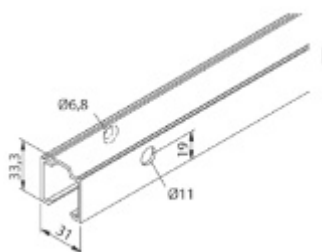

Produktový list

platný k 26. 4. 2026

luxusnikovani.cz
DELIVERED BY EFB

Lišta pro posuvné dveře Sudmetal Set A B C, zeď 3100 mm

ID produktu: 7551

PLU: 70.25.2130

Lišta pro posuvné dveře montovaná na zeď

Eloxovaný hliník F1

Délka lišty 1300/1700/2100/2500/3100/6000 mm

pro max. šířku skla

500-700/710-900/910-1100/1110-1300/1310-1600 mm

!! Při délce lišty přesahující 2100 mm bude dopravné kalkulováno individuálně. Cenu za dopravu sdělíme po objednání případně jí můžete poptat předem. Dopravné je realizováno přímo z výrobního závodu v zahraničí !!

Vaše cena bez DPH

3 468 Kč

Vaše cena s DPH

4 196,28 Kč

Zobrazit produkt