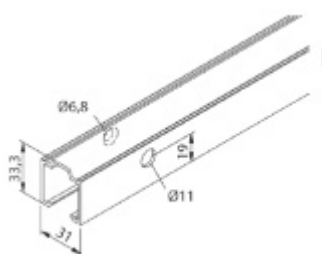

Produktový list

platný k 26. 4. 2026

luxusnikovani.cz
DELIVERED BY EFB

Lišta pro posuvné dveře Sudmetal Set A B C, zeď 3100 mm

ID produktu: 7551

PLU: 70.25.2130

Lišta pro posuvné dveře montovaná na zeď

Eloxovaný hliník F1

Délka lišty 1300/1700/2100/2500/3100/6000 mm

pro max. šířku skla

500-700/710-900/910-1100/1110-1300/1310-1600 mm

!! Při délce lišty přesahující 2100 mm bude dopravné kalkulováno individuálně. Cenu za dopravu sdělíme po objednání případně jí můžete poptat předem. Dopravné je realizováno přímo z výrobního závodu v zahraničí !!

Vaše cena bez DPH

141,55 €

Vaše cena s DPH

171,28 €

Zobrazit produkt