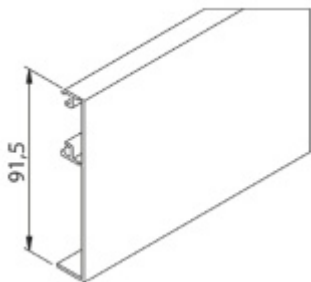

Zobrazit produkt