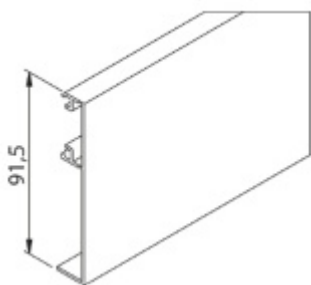

Zobrazit produkt