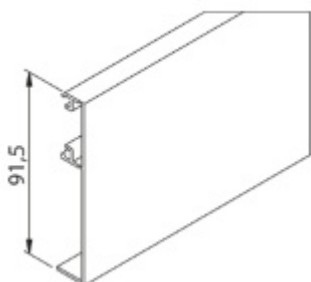

Zobrazit produkt