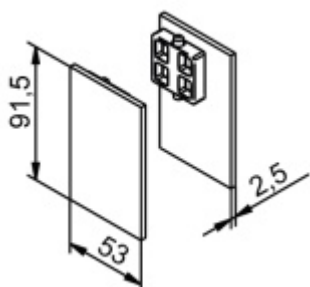

Produktový list

platný k 10. 6. 2026

luxusnikovani.cz
DELIVERED BY EFB

Boční kryt pro posuvné dveře Sudmetal Set A B C Hliník F9

ID produktu: 7565

PLU: 70.25.2940

Boční krytka lišty pro posuvné dveře

Eloxovaný hliník F1 / F9