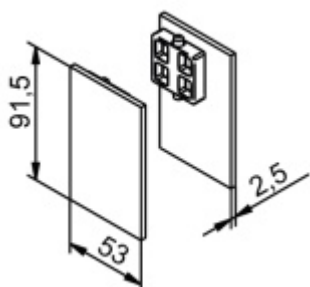

Produktový list

platný k 14. 3. 2026

luxusnikovani.cz
DELIVERED BY EFB

Boční kryt pro posuvné dveře Sudmetal Set A B C Hliník F9

ID produktu: 7565

PLU: 70.25.2940

Boční krytka lišty pro posuvné dveře

Eloxovaný hliník F1 / F9