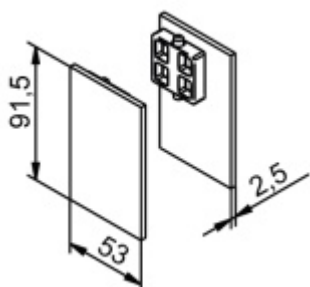

Produktový list

platný k 30. 4. 2026

luxusnikovani.cz
DELIVERED BY EFB

Boční kryt pro posuvné dveře Sudmetal Set A B C Hliník F9

ID produktu: 7565

PLU: 70.25.2940

Boční krytka lišty pro posuvné dveře

Eloxovaný hliník F1 / F9