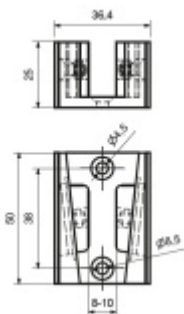

## Vodící element na zem pro sklo, F1

ID produktu: 7566

PLU: 70.20.2440

Vhodné pro tloušťku skla 8/10 mm

Eloxovaný hliník F1

**Vaše cena bez DPH**

**523 Kč**

Vaše cena s DPH