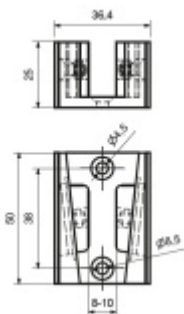

## Vodící element na zem pro sklo, F1

ID produktu: 7566

PLU: 70.20.2440

Vhodné pro tloušťku skla 8/10 mm

Eloxovaný hliník F1

**Vaše cena bez DPH**

**21,35 €**

Vaše cena s DPH