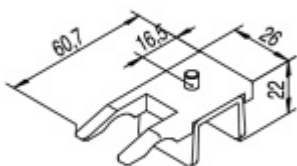

Produktový list

platný k 29. 4. 2026

luxusnikovani.cz
DELIVERED BY EFB

Koncový doraz pro posuvné dveře

Stuďmetal

ID produktu: 7567

PLU: 70.25.1110

Vhodné pro lišty posuvných dveří 33,3 x 31 mm

Pozink / plast

Vaše cena bez DPH

5,71 €

Vaše cena s DPH

6,91 €

Zobrazit produkt