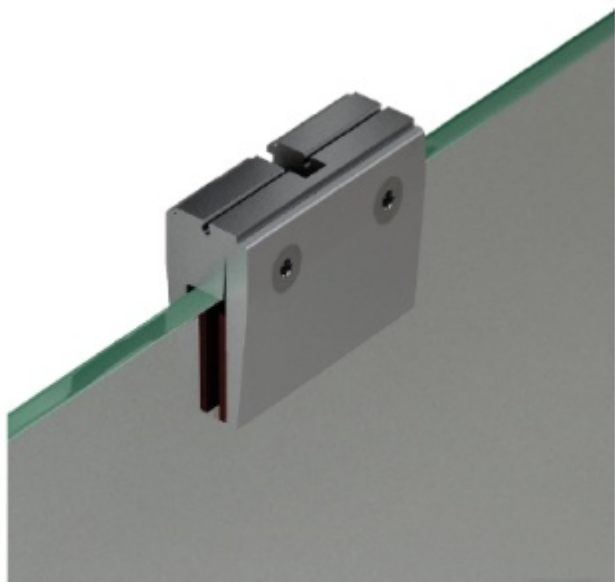

### Držák posuvného skla Südmetail Set A

ID produktu: 7568

PLU: 70.25.0300

Vhodné pro váhu skla ESG do 50 kg a tloušťku skla 8 mm

Délka 70 mm

Uvedená cena je za pár držáků

**Vaše cena bez DPH**

**4 895 Kč**