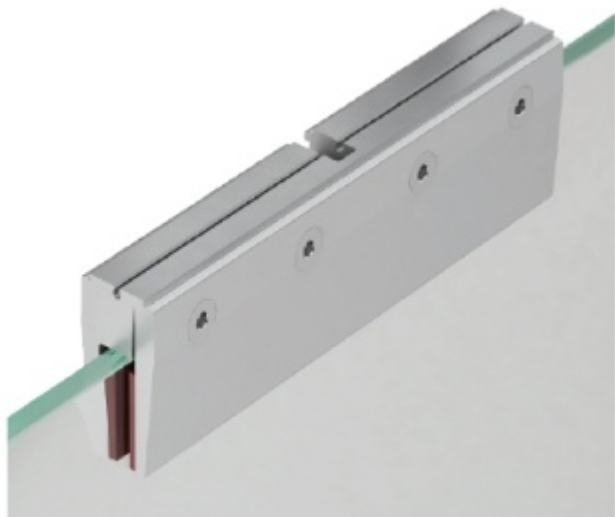

Produktový list

platný k 7. 5. 2026

luxusnikovani.cz
DELIVERED BY EFB

Držák posuvného skla SÜDMETALL Set B C D E

ID produktu: 7569

PLU: 70.25.0310

Vhodné pro váhu skla ESG do 80 kg a tloušťku skla 8/10 mm

Délka 180 mm