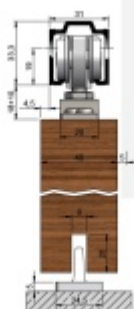

Produktový list

platný k 7. 6. 2026

luxusnikovani.cz
DELIVERED BY EFB