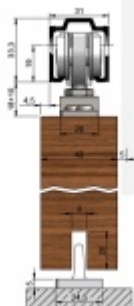

Produktový list

platný k 22. 4. 2026

luxusnikovani.cz
DELIVERED BY EFB