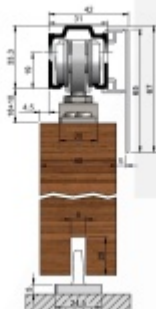

Produktový list

platný k 9. 5. 2026

luxusnikovani.cz
DELIVERED BY EFB