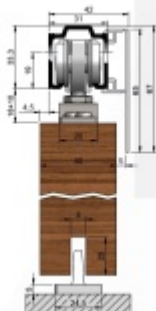

Produktový list

platný k 7. 6. 2026

luxusnikovani.cz
DELIVERED BY EFB