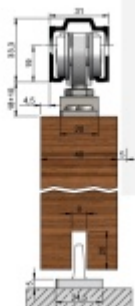

Produktový list

platný k 7. 6. 2026

luxusnikovani.cz
DELIVERED BY EFB