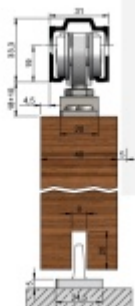

## Sada kování pro dřevěné posuvné dveře Südmetall Set D 1300 mm, Na zeď

ID produktu: 7573

PLU: 70.25.2500

Sada kování pro dřevěné posuvné dveře s oboustranným pevným dorazem

Lišta - eloxovaný hliník

Maximální váha dveří 80 kg