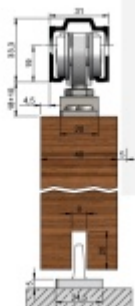

## Sada kování pro dřevěné posuvné dveře Südmetall Set D 1700 mm, Na strop

ID produktu: 7574

PLU: 75.25.2560

Sada kování pro dřevěné posuvné dveře s oboustranným pevným dorazem

Lišta - eloxovaný hliník

Maximální váha dveří 80 kg