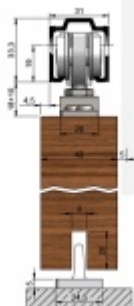

Produktový list

platný k 27. 4. 2026

luxusnikovani.cz
DELIVERED BY EFB