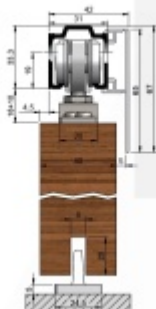

Produktový list

platný k 29. 4. 2026

luxusnikovani.cz
DELIVERED BY EFB