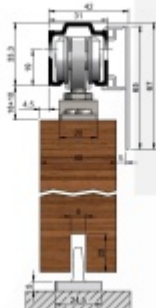

### Sada kování pro dřevěné posuvné dveře Südmetall Set E 1700 mm, Na strop

ID produktu: 7582

PLU: 70.25.2310

Sada kování pro dřevěné posuvné dveře s oboustranným automatickým dojezdem

Lišta - eloxovaný hliník