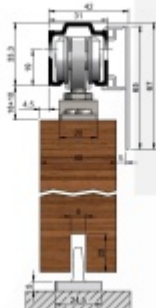

## Sada kování pro dřevěné posuvné dveře Südmetall Set E 1700 mm, Na zed'

ID produktu: 7583

PLU: 70.25.2010

Sada kování pro dřevěné posuvné dveře s oboustranným automatickým dojezdem

Lišta - eloxovaný hliník