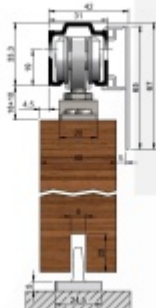

Produktový list

platný k 22. 4. 2026

luxusnikovani.cz
DELIVERED BY EFB