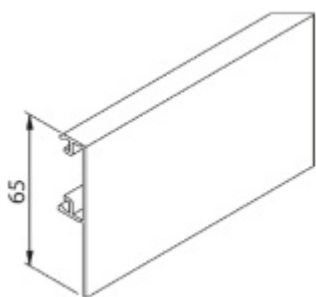

Eloxovaný hliník

[Krycí lišta pro posuvné dveře Sudmetal Set D E](#)
Eloxovaný hliník, 1300 mm

DETAIL

5 pracovních dní **66,86 € bez DPH**
80,9 € s DPH

[Krycí lišta pro posuvné dveře Sudmetal Set D E](#)
Eloxovaný hliník, 1700 mm

DETAIL

5 pracovních dní **86,04 € bez DPH**
104,11 € s DPH

[Krycí lišta pro posuvné dveře Sudmetal Set D E](#)
Eloxovaný hliník, 2100 mm

DETAIL

5 pracovních dní **107,88 € bez DPH**
130,53 € s DPH

[Krycí lišta pro posuvné dveře Sudmetal Set D E](#)
Eloxovaný hliník, 2500 mm

DETAIL

5 pracovních dní **117,67 € bez DPH**
142,38 € s DPH

[Krycí lišta pro posuvné dveře Sudmetal Set D E](#)
Eloxovaný hliník, 6000 mm

DETAIL

5 pracovních dní **256,12 € bez DPH**
309,91 € s DPH

Hliník F9

[Krycí lišta pro posuvné dveře Sudmetal Set D E](#)
Hliník F9, 1300 mm

DETAIL

5 pracovních dní **115,71 € bez DPH**
140,01 € s DPH

[Krycí lišta pro posuvné dveře Sudmetal Set D E](#)
Hliník F9, 1700 mm

DETAIL

5 pracovních dní **183,18 € bez DPH**
221,65 € s DPH

[Krycí lišta pro posuvné dveře Sudmetal Set D E](#)
Hliník F9, 2100 mm

DETAIL

5 pracovních dní **217,27 € bez DPH**
262,89 € s DPH