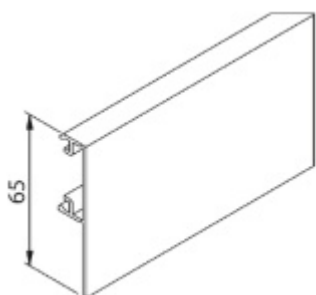

Zobrazit produkt