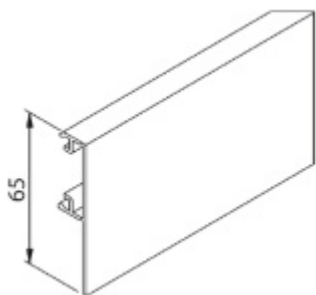

Zobrazit produkt