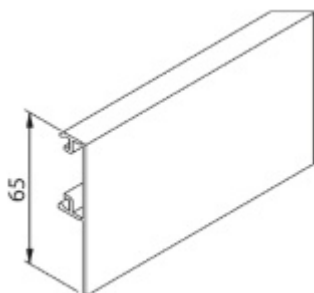

Zobrazit produkt