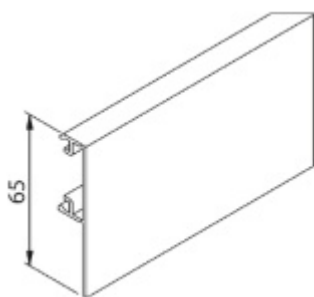

Zobrazit produkt